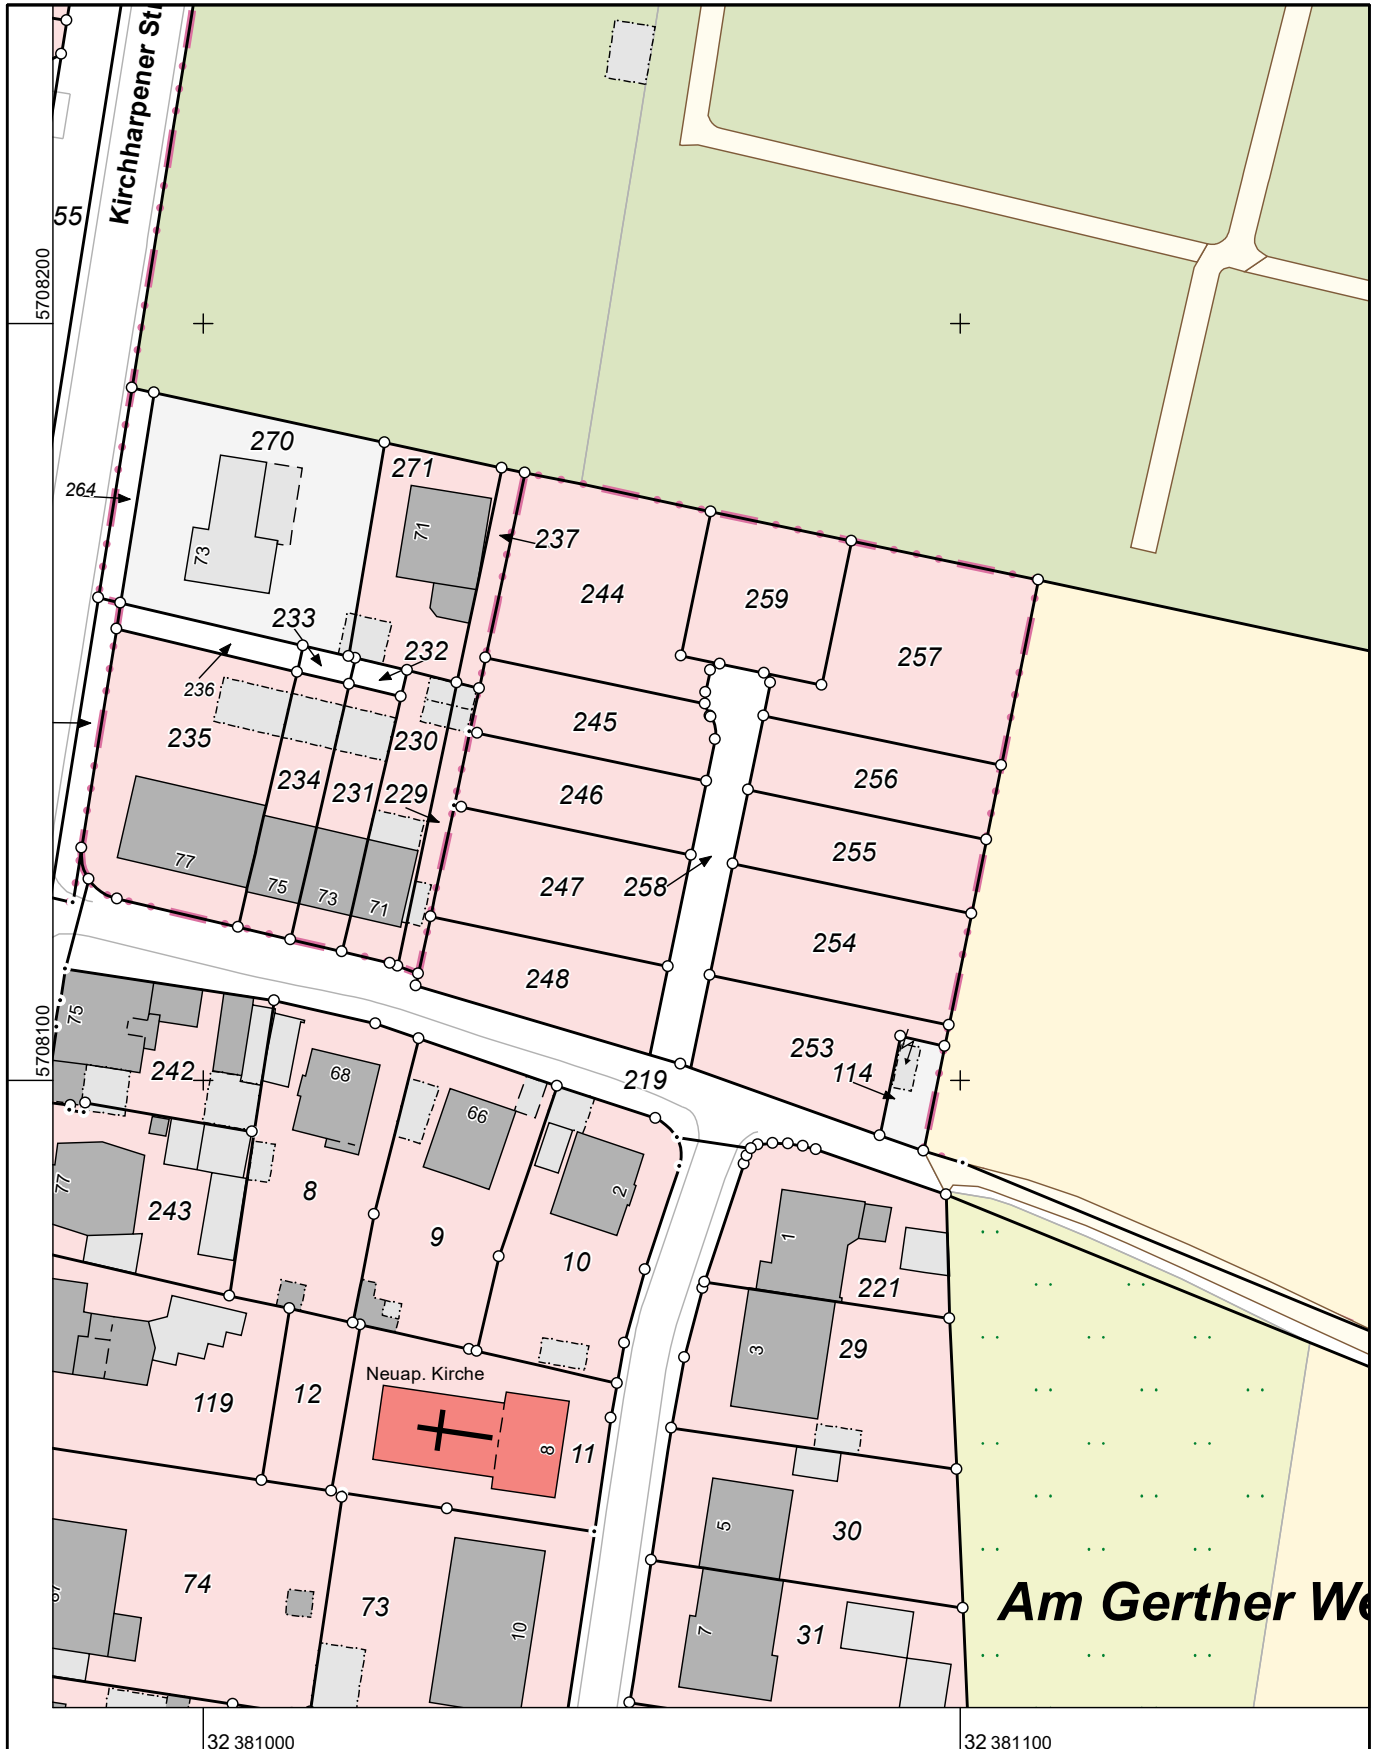

**Stadt Bochum
Katasteramt**

Hans-Böckler-Straße 19
44777 Bochum

**Auszug aus dem
Liegenschaftskataster**

Flurkarte NRW 1:1000

Flurstück: 258 u. a.
Flur: 12
Gemarkung: Gerthe
Auf dem Norrenberge 69, Bochum

Erstellt: 25.07.2023
Zeichen: 23-C-0841

Maßstab 1 : 1000

Die Nutzung dieses Auszuges ist im Rahmen des § 11 (1) DVOzVermKatG NRW zulässig. Zuwiderhandlungen werden nach § 27 VermKatG NRW verfolgt.